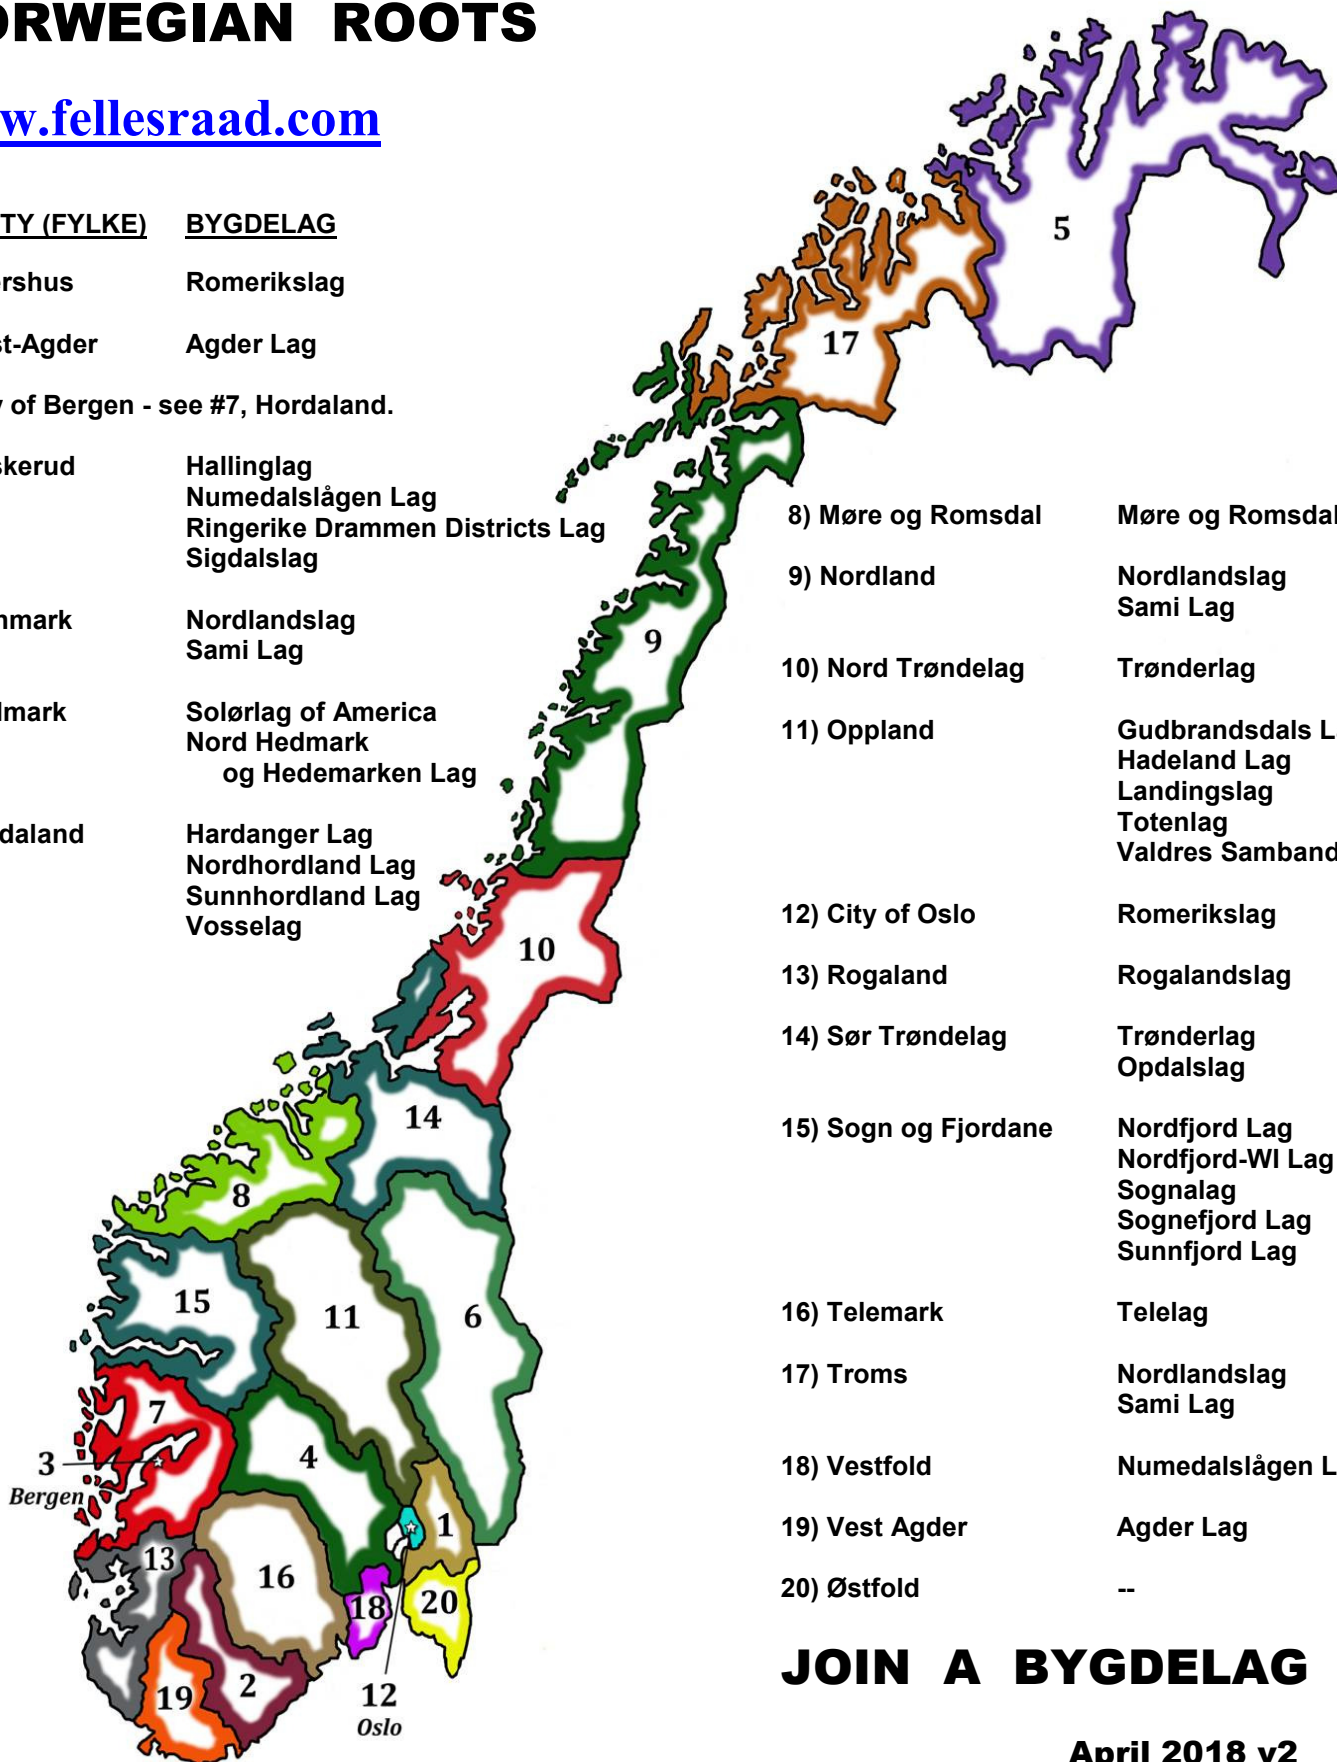

5) Finnmark Nordlandslag
 Sami Lag

6) Hedmark Solørlag of America
 Nord Hedmark
 og Hedemarken Lag

7) Hordaland Hardanger Lag
 Nordhordland Lag
 Sunnhordland Lag
 Vosselag

8) Møre og Romsdal Møre og Romsdalslag

9) Nordland Nordlandslag
 Sami Lag

10) Nord Trøndelag Trønderlag

11) Oppland Gudbrandsdals Lag
 Hadeland Lag
 Landingslag
 Totenlag
 Valdres Samband

12) City of Oslo Romerikslag

13) Rogaland Rogalandslag

14) Sør Trøndelag Trønderlag
 Opdalslag

15) Sogn og Fjordane Nordfjord Lag
 Nordfjord-WI Lag
 Sognalag
 Sognefjord Lag
 Sunnfjord Lag

16) Telemark Telelag

17) Troms Nordlandslag
 Sami Lag

18) Vestfold Numedalslågen Lag

19) Vest Agder Agder Lag

20) Østfold --

JOIN A BYGDELAG

April 2018 v2

Bygdelag Build Pride in Heritage

One or two contact people are presented for you in this brochure for over two dozen *bygdelag* (we often call lags) which affiliate with the national council, *Bygdelagenes Fellesraad*.